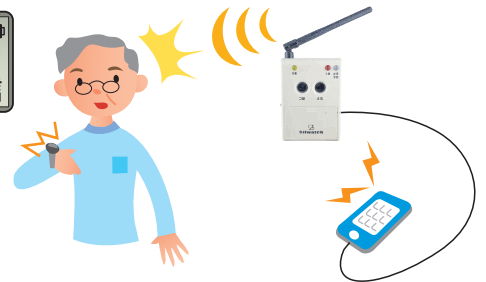

ベルフラッシャーモジュールコード
S-0216

¥87,400 (非課税) **R0802セット**

キューブライト
SWSR-2140CL

一体型 AC アダプタ
S-0307-1

送受信器
SWSR-P125

ベルフラッシャーモジュールコード
S-0216

他の用途ではこのような例も…

● 介護・育児に……

ベビーコール
赤ちゃん

● 携帯電話着信……

ケータイ着信
携帯 着信

応用例 ……

● 銀行・病院・役所での呼び出しに

呼び出し
コール

当社製品は振動や光などの機器な為、実際に体感しないと分かりにくいと思います。
その為、デモ機のお貸出しも行ってあります。

是非一度お手元でお試ください。