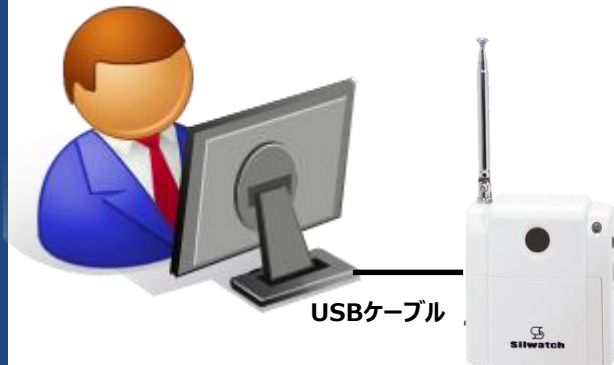

単方向送信ソフト ご説明資料

単方向送信ソフト概要

- 1) 任意のメッセージを手動で送信できるソフト。
ID番号により個別・全体通知も可能です。
- 2) GID（グループID）は500まで選択可能です。
- 3) 送信メッセージは自由に変更が可能です。(全角10文字、半角20文字)
※英数字、ひらがな、カタカナ、漢字対応。
- 4) 登録名簿・メッセージ登録件数は最大200件です。

ご利用構成

【送信側】

- ・パソコン (Windows7.8.10)
- ・USBケーブル (miniB)
- ・送信器 (SW-N124)
- ・送信ソフト (SWP-N104)

送信ソフト (SWP-N104)

送信器 (SW-N124)

【受信器】

- ・シルウォッチ (SWR-2121)
- ・キューブライト (SW-0122)
- ・シルピカ (PP-705)

シルウォッチ
(SWR-2121)

キューブライト
(SW-0122)