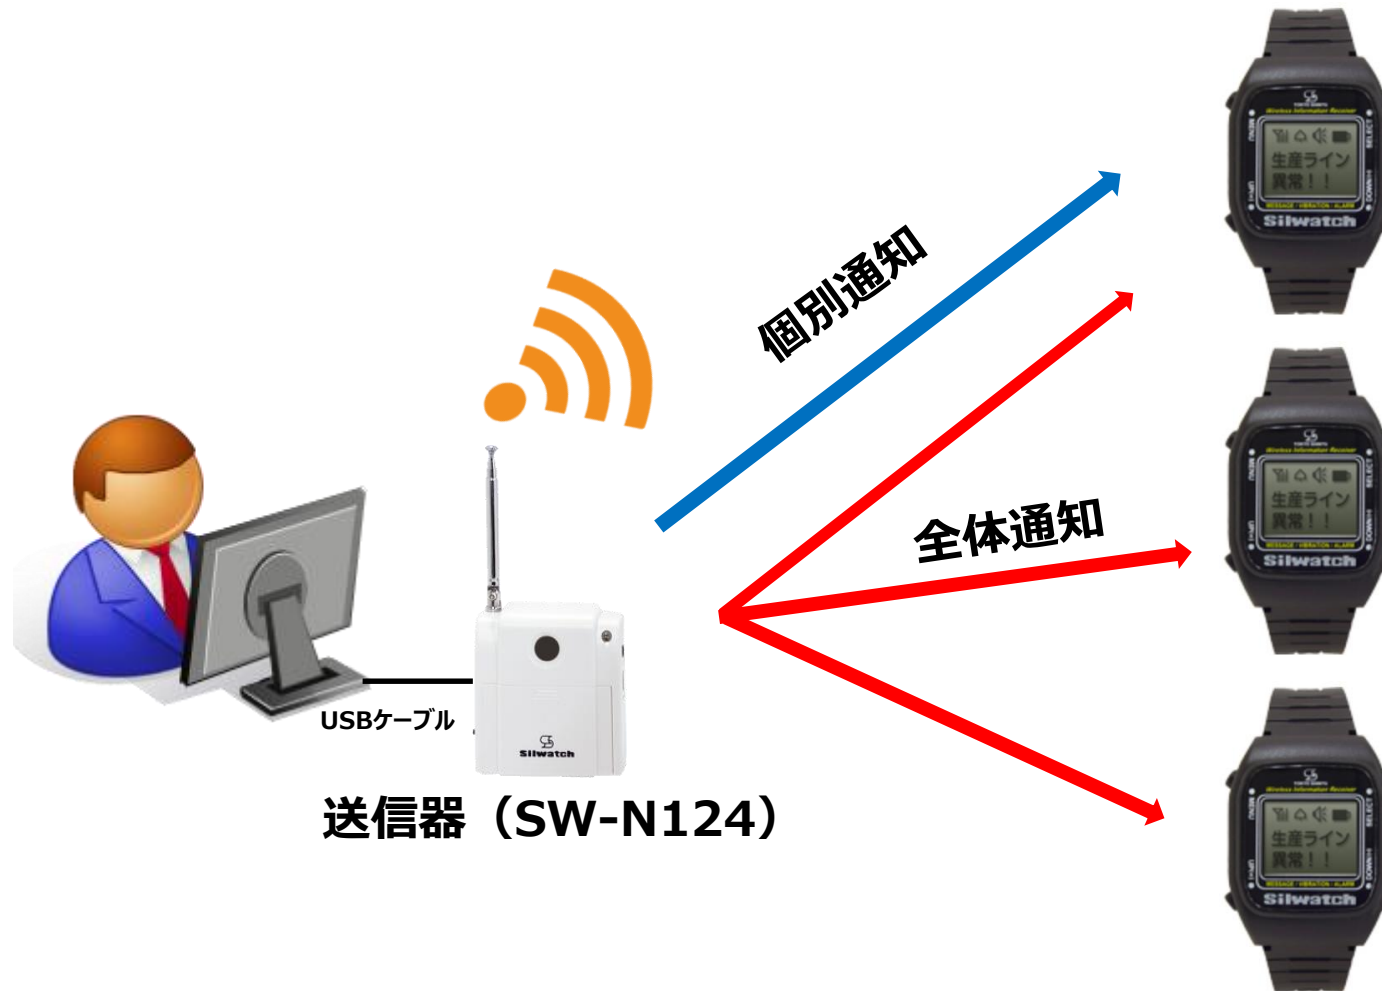

ご利用シーン

任意なメッセージを受信器に送りたい時に個別・全体に送信が可能です。