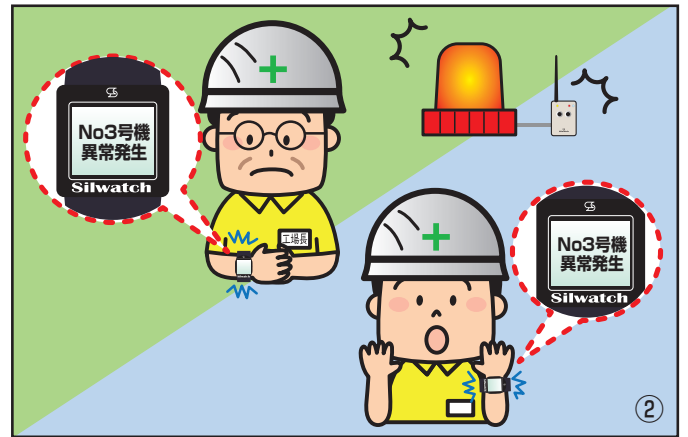

双方向 Silwatch

専用送信ソフト、多様な周辺機器で
無線の常識を変える

自動着信確認

腕時計型送受信器

振動・音・文字で通知

充電方式の採用

JIS防水5級相当

最大20文字表示

受信履歴保持機能

SOLUTION

- 工場内ライン異常通知
- 各種センサー、PLCとの連動で生産ライン管理
- セキュリティ製品との連動
- 担当者呼出、応答

SYSTEM

制御機器

送受信器

腕時計型送受信器

AWARD

- 内閣府「バリアフリー・ユニバーサルデザイン推進功労者表彰」内閣総理大臣賞
- 経済産業省「明日の日本を支える元気なモノ作り中小企業300社」
- 東京商工会議所「勇気ある経営大賞」優秀賞

工場編 シルウォッチ導入前

工場編 シルウォッチ導入後

警報 シルウォッチ導入前

警報 シルウォッチ導入後

シルウォッチ導入事例

工場の製造・ライン管理に…
省力・生産性向上!!

産業