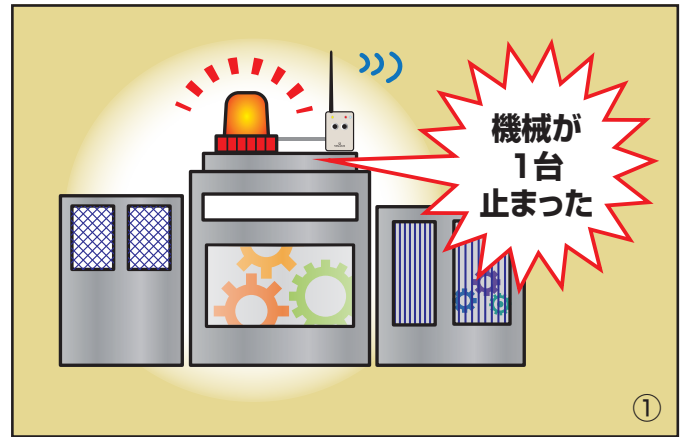

工場編 シルウォッチ導入後