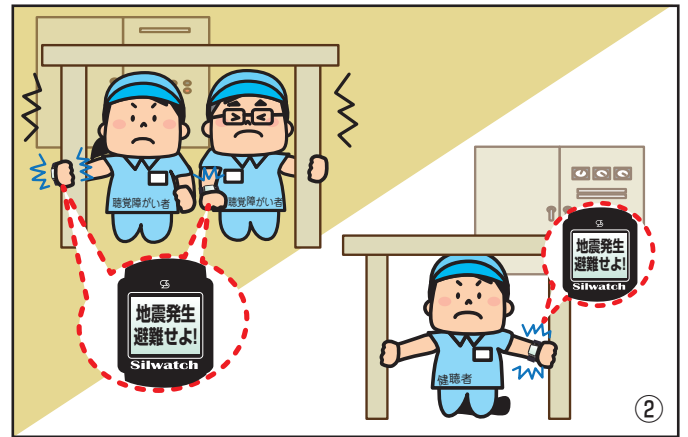

- 内閣府「バリアフリー・ユニバーサルデザイン推進功労者表彰」内閣総理大臣賞
- 経済産業省「明日の日本を支える元気なモノ作り中小企業300社」
- 東京商工会議所「勇気ある経営大賞」優秀賞

工場編 シルウォッチ導入前

工場編 シルウォッチ導入後

警報 シルウォッチ導入前

警報 シルウォッチ導入後

シルウォッチ導入事例

工場の製造・ライン管理に…
省力・生産性向上!!

産業

警報

防犯

災害時で…

警報が
聞こえない

聴覚障がい者にも
伝わるように

安全性向上!!

防犯システムで…

他
一部導入例