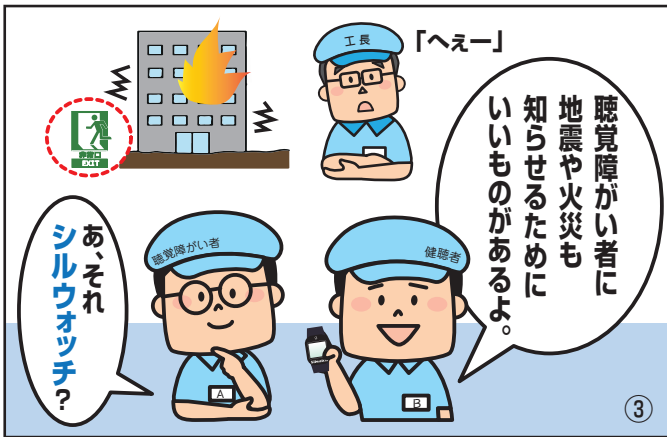

受信履歴保持機能

SOLUTION

- 工場内ライン異常通知
- 各種センサー、PLCとの連動で生産ライン管理
- セキュリティ製品との連動
- 担当者呼出、応答

SYSTEM

制御機器

送受信器

腕時計型送受信器

AWARD

- 内閣府「バリアフリー・ユニバーサルデザイン推進功労者表彰」内閣総理大臣賞
- 経済産業省「明日の日本を支える元気なモノ作り中小企業300社」
- 東京商工会議所「勇気ある経営大賞」優秀賞

工場編 シルウォッチ導入前

工場編 シルウォッチ導入後

警報 シルウォッチ導入前

警報 シルウォッチ導入後

シルウォッチ導入事例

工場の製造・ライン管理に…
省力・生産性向上!!

産業

警報

防犯

災害時で…

警報が
聞こえない

聴覚障がい者にも
伝わるように

安全性向上!!

防犯システムで…

他
一部導入例