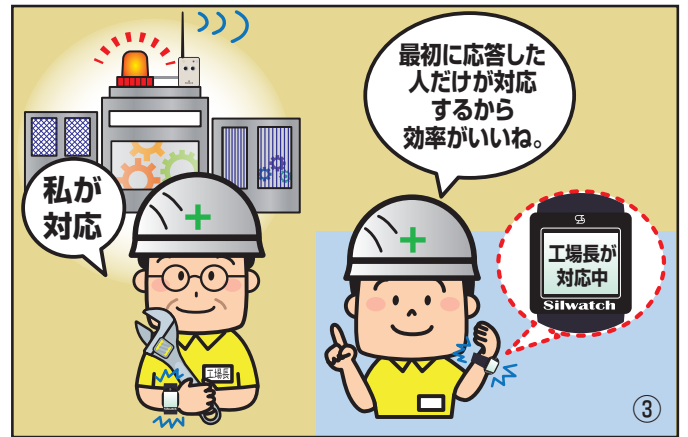

受信履歴保持機能

SOLUTION

- 工場内ライン異常通知
- 各種センサー、PLCとの連動で生産ライン管理
- セキュリティ製品との連動
- 担当者呼出、応答

SYSTEM

制御機器

送受信器

腕時計型送受信器

AWARD

- 内閣府「バリアフリー・ユニバーサルデザイン推進功労者表彰」内閣総理大臣賞
- 経済産業省「明日の日本を支える元気なモノ作り中小企業300社」
- 東京商工会議所「勇気ある経営大賞」優秀賞

工場編 シルウォッチ導入前

工場編 シルウォッチ導入後

警報 シルウォッチ導入前

警報 シルウォッチ導入後

シルウォッチ導入事例

工場の製造・ライン管理に…
省力・生産性向上!!

産業