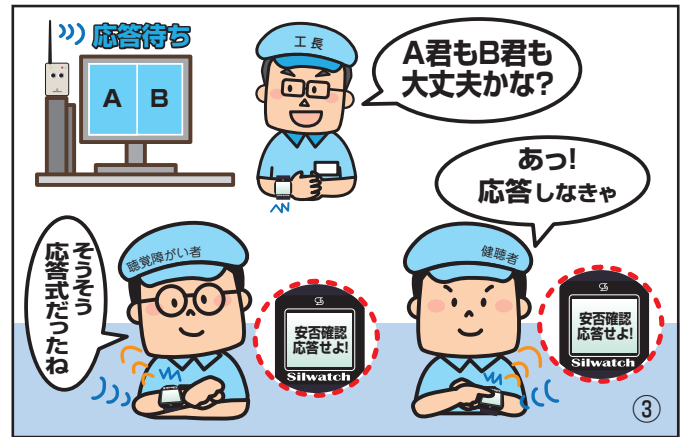

受信履歴保持機能

SOLUTION

- 工場内ライン異常通知
- 各種センサー、PLCとの連動で生産ライン管理
- セキュリティ製品との連動
- 担当者呼出、応答

SYSTEM

制御機器

送受信器

腕時計型送受信器

AWARD

- 内閣府「バリアフリー・ユニバーサルデザイン推進功労者表彰」内閣総理大臣賞
- 経済産業省「明日の日本を支える元気なモノ作り中小企業300社」
- 東京商工会議所「勇気ある経営大賞」優秀賞

工場編 シルウォッチ導入前

工場編 シルウォッチ導入後

警報 シルウォッチ導入前

警報 シルウォッチ導入後

シルウォッチ導入事例

工場の製造・ライン管理に…
省力・生産性向上!!

産業

警報

防犯

災害時で…

警報が
聞こえない

聴覚障がい者にも
伝わるように

安全性向上!!

防犯システムで…

他
一部導入例