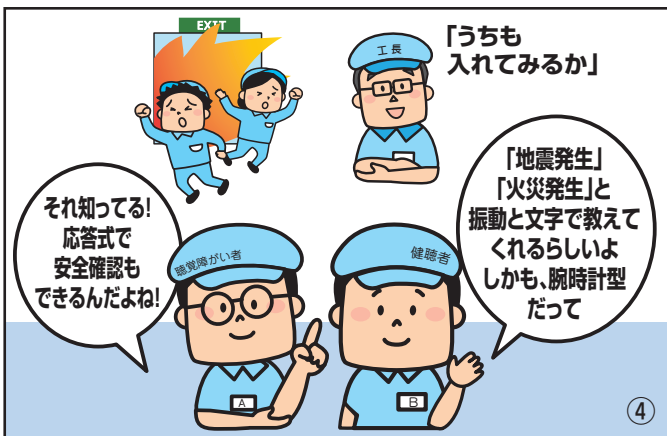

受信履歴保持機能

SOLUTION

- 工場内ライン異常通知
- 各種センサー、PLCとの連動で生産ライン管理
- セキュリティ製品との連動
- 担当者呼出、応答

SYSTEM

制御機器

送受信器

腕時計型送受信器

AWARD

- 内閣府「バリアフリー・ユニバーサルデザイン推進功労者表彰」内閣総理大臣賞
- 経済産業省「明日の日本を支える元気なモノ作り中小企業300社」
- 東京商工会議所「勇気ある経営大賞」優秀賞

工場編 シルウォッチ導入前

工場編 シルウォッチ導入後

警報 シルウォッチ導入前

警報 シルウォッチ導入後

シルウォッチ導入事例

工場の製造・ライン管理に…
省力・生産性向上!!

産業

警報

防犯

災害時で…

警報が
聞こえない

聴覚障がい者にも
伝わるように

安全性向上!!

防犯システムで…

他
一部導入例