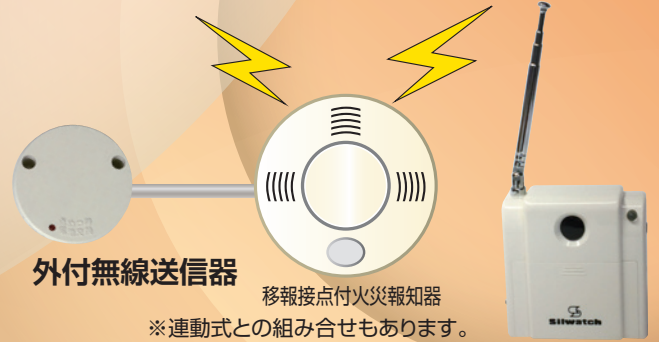

聴覚障害者用
屋内信号装置

シルウォッチシステム

特定小電力無線使用

振動・文字・光・音で情報を 伝えたい人に素早く、確実に伝達!

外付無線送信器

移報接点付火災報知器

※連動式との組み合わせもあります。

送信器

4月1日より
発売開始

腕時計型受信器

シルウォッチ

強力な振動と文字で
お知らせ!

目覚機能、メモリー機能等搭載。
お好きな色をお選びいただけます。

光受信器

シルピカ

高輝度LEDの光で
お知らせ!

下部の4色のLEDで
4つの情報を識別。

※警報時のみ大音量でお知らせ

就寝時専用受信器

シルシェイカー

枕の下で強力振動でお知らせ!

普段は内蔵のタイマーにより
目覚ましとしての利用OK。

携帯型光受信器

キューブライト

手のひらサイズ、
光と音または光と振動でお知らせ!
音と振動は切替スイッチで選択が可能。

生活スタイルにあわせて選択してください。 A・C・Eセットは4月1日から下記の価格です。

●来訪者のお知らせ

●電話・FAX 着信のお知らせ

●別室の様子のお知らせ

●火災のお知らせ

●応用例

銀行・病院・役所での呼び出しのお知らせ