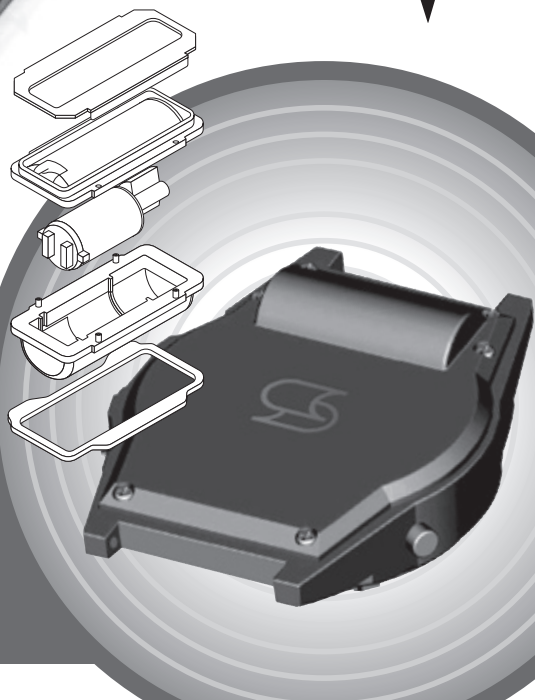

ニュー ウェイク ブイ

製造販売元

株式会社 東京信友

強力振動目覚まし腕時計 New WakeV

ニュー ウェイク ブイ

強力な振動と1年以上の電池寿命を実現させた特殊構造

従来、腕時計という限られた形状の中で強い振動を起こし、小さな電力でその機能を維持することは困難だった。この腕時計は強力な振動と1年以上の電池寿命を実現させた特殊構造を採用。振動部を弾力性のある素材で包み、直接肌に触れさせることで効果的に振動が伝わる。

■ New WakeV 仕様

カラー	ブラック	使用電池	CR2032 1個
商品コード番号	WV-0605	電池寿命	約1年(アラームを1日30秒1回使用にて)
本体サイズ	本体40(W)×52(H)×16(D)mm	特 徴	<ul style="list-style-type: none"> • 文字盤ライト付 • アラームデジタルセット式(1分単位) • 電池寿命表示機能(LWBT表示)
本体重量	33g(ベルト、電池含む)		
ケース(側)材質	ABS樹脂		
ベルト材質	PU樹脂		
風防	ガラス		
精度	平均月差±30秒以内	保証	1年間